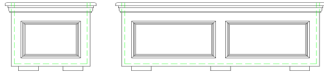

Planter Flower Boxes - Flush Panel

Height/Depth	30" Width	SKU #	40" Width	SKU #	46" Width	SKU #	16" SQ Width	SKU #	18" SQ Width	SKU #
12"	\$901.47	PFBOX121230	\$1,044.75	PFBOX121240	\$1,163.43	PFBOX121246	N/A	N/A	N/A	N/A
14"	\$1,040.66	PFBOX141430	\$1,192.23	PFBOX141440	\$1,315.86	PFBOX141446	N/A	N/A	N/A	N/A
16"	\$1,186.48	PFBOX161630	\$1,346.32	PFBOX161640	\$1,474.92	PFBOX161646	\$1,028.10	PFBOX161616	N/A	N/A
18"	\$1,338.93	PFBOX181830	\$1,507.04	PFBOX181840	\$1,640.61	PFBOX181846	N/A	N/A	\$1,182.48	PFBOX181818

Planter Flower Boxes - Recess Panel

Height/Depth	30" Width	SKU #	40" Width	SKU #	46" Width	SKU #	16" SQ Width	SKU #	18" SQ Width	SKU #
12"	\$1,028.49	PFBOXREC121230	\$1,194.90	PFBOXREC121240	\$1,329.57	PFBOXREC121246	N/A	N/A	N/A	N/A
14"	\$1,171.25	PFBOXREC141430	\$1,345.93	PFBOXREC141440	\$1,485.59	PFBOXREC141446	N/A	N/A	N/A	N/A
16"	\$1,320.62	PFBOXREC161630	\$1,503.61	PFBOXREC161640	\$1,648.22	PFBOXREC161646	\$1,128.23	PFBOXREC161616	N/A	N/A
18"	\$1,481.96	PFBOXREC181830	\$1,673.20	PFBOXREC181840	\$1,822.78	PFBOXREC181846	N/A	N/A	\$1,293.49	PFBOXREC181818

Planter Flower Boxes - Recess Panel with applied molding

Height/Depth	30" Width	SKU #	40" Width	SKU #	46" Width	SKU #	16" SQ Width	SKU #	18" SQ Width	SKU #
12"	\$1,181.82	PFBOXREC121230-P	\$1,366.72	PFBOXREC121240-P	\$1,513.96	PFBOXREC121246-P	N/A	N/A	N/A	N/A
14"	\$1,333.41	PFBOXREC141430-P	\$1,526.58	PFBOXREC141440-P	\$1,678.81	PFBOXREC141446-P	N/A	N/A	N/A	N/A
16"	\$1,486.31	PFBOXREC161630-P	\$1,687.76	PFBOXREC161640-P	\$1,844.95	PFBOXREC161646-P	\$1,273.31	PFBOXREC161616-P	N/A	N/A
18"	\$1,651.16	PFBOXREC181830-P	\$1,860.87	PFBOXREC181840-P	\$2,023.03	PFBOXREC181846-P	N/A	N/A	\$1,450.33	PFBOXREC181818-P